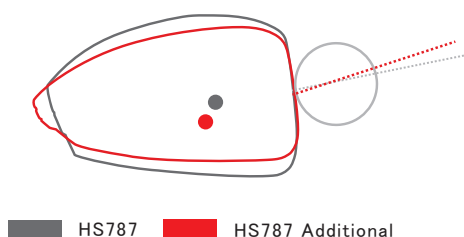

極上の打感と反発力にやさしさをプラス。

HS787 Additional(アディショナル)ドライバーは、シャロー形状を採用し、HS787に比べ、より深低重心化を実現。これにより楽に振ってもボールが上がりやすく、安定した強弾道を生み出します。また慣性モーメントも大きくなり、スイートスポット面積も拡大。よりミスヒット時の飛距離ロスを軽減します。

重心位置と打ち出し角