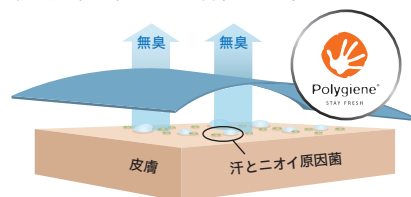

冷感素材と気化熱効果のW冷涼機能

肌との接触面積が大きい雲形断面の冷感素材を採用。触れた瞬間から心地よい冷たさを感じます。また経編の吸汗速乾性により素早く汗を蒸散。気化熱効果によって体を冷却します。W冷涼機能で体をドライでクールに保ちます。

一般的な繊維の断面

アイスウィーブ

経編

独自の経編(タテアミ)製法

先進のニットングテクノロジーにより、生地をつなぎ合わせではなく、繊維を複雑な形状に編み上げ、その全てを無縫製で一体化。肌・動きにストレスのないシームレスな機能的デザインを実現します。

UVケア

着る紫外線対策【紫外線遮蔽率96.8%】

意識せず長時間浴びてしまう紫外線。
アイスウィーブは、自在な編み形状で優れたUVケアと快適性を両立。
皮膚に悪影響を及ぼす紫外線をカットします。時間や汗でも効果が落ちない、屋外スポーツに適した紫外線対策です。

抗菌防臭

99.9%抗菌+防臭。「ポリジン®」加工

ニオイの原因であるバクテリア繁殖を99.9%抑制。洗濯しても抗菌+防臭効果が半永久的に持続します。