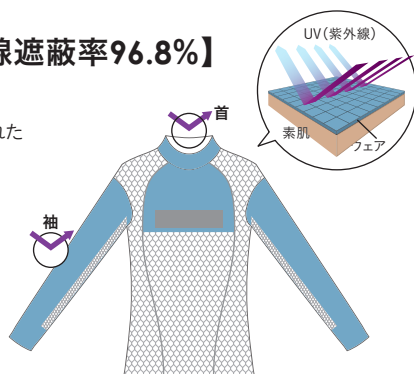

サイズ(cm)	SM	ML	XL
身長	150 - 170	165 - 180	170 - 190
胸囲	72 - 96	80 - 104	90 - 120
ウエスト	58 - 84	68 - 94	81 - 107

※男女兼用サイズ。伸縮性があるため、参考サイズです。

リリースに関するお問い合わせ(担当：小林)
Eメール kobayashi@eon.co.jp(小林) TEL 0794-83-2100

お客様窓口
☎ 0120-01-3672

速冷。

ICE WEAVE

メッシュな経編アンダー。
クールに進化。

接触冷感

経編

UVケア

抗菌防臭

冷感素材と気化熱効果のW冷涼機能

肌との接触面積が大きい雲形断面の冷感素材を採用。触れた瞬間から心地よい冷たさを感じます。また経編の吸汗速乾性により素早く汗を蒸散。気化熱効果によって体を冷却します。W冷涼機能で体をドライでクールに保ちます。

一般的な繊維の断面

アイスウィーブ

経編

独自の経編(タテアミ)製法

先進のニットングテクノロジーにより、生地をつなぎ合わせではなく、繊維を複雑な形状に編み上げ、その全てを無縫製で一体化。肌・動きにストレスのないシームレスな機能的デザインを実現します。

UVケア

着る紫外線対策【紫外線遮蔽率96.8%】

意識せず長時間浴びてしまう紫外線。
アイスウィーブは、自在な編み形状で優れたUVケアと快適性を両立。
皮膚に悪影響を及ぼす紫外線をカットします。時間や汗でも効果が落ちない、屋外スポーツに適した紫外線対策です。

抗菌防臭

99.9%抗菌+防臭。「ポリジン®」加工

ニオイの原因であるバクテリア繁殖を99.9%抑制。洗濯しても抗菌+防臭効果が半永久的に持続します。